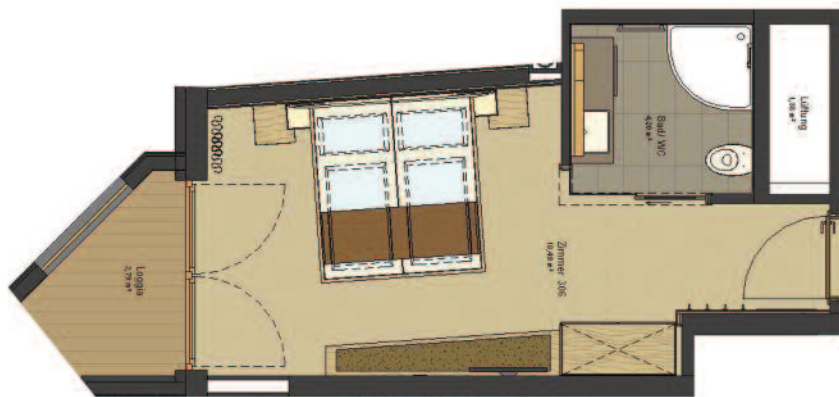

HIGH_WinterPreis 117

23.12.2017 - 06.01.2018 / 10.02.2018 - 17.02.2018

Walliserstube

**** AUSZEIT DELUXE

Doppelzimmer

Größe Zimmer 18 m²

Größe Balkon 3 m²

Ausstattung

Doppelzimmer mit Balkon.

Mit Dusche und WC.

SommerPreis 85

WinterPreis 97

08.12.2017 - 22.12.2017 / 13.01.2018 - 27.01.2018

10.03.2018 - 24.03.2018

TOP_WinterPreis 107

06.01.2018 - 13.01.2018 / 27.01.2018 - 10.02.2018

17.02.2018 - 10.03.2018 / 24.03.2018 - 08.04.2018

HIGH_WinterPreis 117

23.12.2017 - 06.01.2018 / 10.02.2018 - 17.02.2018

Walliserstube

**** AUSZEIT DELUXE

Doppelzimmer

Größe Zimmer 27 m²

Ausstattung

17.02.2018 - 10.03.2018 / 24.03.2018 - 08.04.2018

HIGH_Winterpreis 117

23.12.2017 - 06.01.2018 / 10.02.2018 - 17.02.2018

Walliserstube

**** AUSZEIT DELUXE

Walliser Deluxe

Größe Zimmer 30 - 36 m²

Größe Balkon 4 - 6 m²