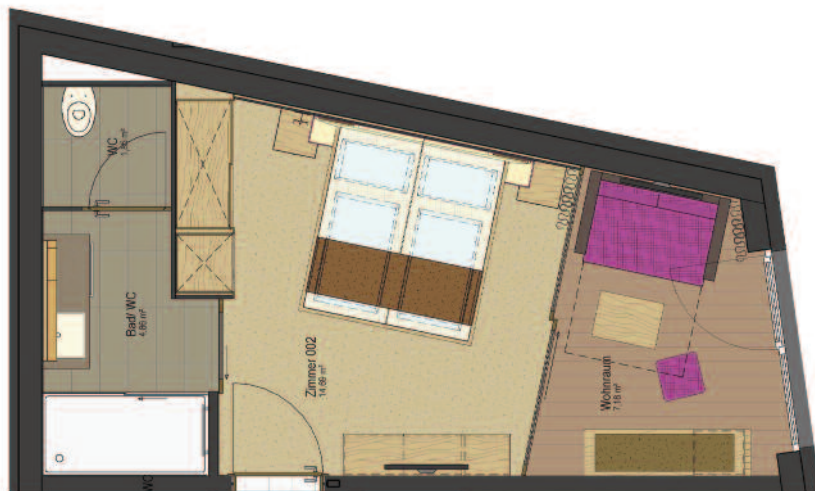

Walliserstube

**** AUSZEIT DELUXE

Studio DZ/Parterre

Größe 26 m²

Ausstattung

Doppelzimmer ohne Balkon.
Mit Dusche und getrennten WC.

SommerPreis 85

WinterPreis 97

23.12.2017 - 06.01.2018 / 10.02.2018 - 17.02.2018

Walliserstube

**** AUSZEIT DELUXE

Studio DZ/Parterre

Größe 28 m²

Ausstattung

Doppelzimmer ohne Balkon.
Mit Dusche und getrennten WC.
Abgetrennter Wohnraum.

SommerPreis 85

HIGH_WinterPreis 117

23.12.2017 - 06.01.2018 / 10.02.2018 - 17.02.2018

Walliserstube

**** AUSZEIT DELUXE

Doppelzimmer

Größe Zimmer 18 m²

Größe Balkon 3 m²

Ausstattung

Doppelzimmer mit Balkon.

Mit Dusche und WC.

SommerPreis 85

WinterPreis 97

08.12.2017 - 22.12.2017 / 13.01.2018 - 27.01.2018

10.03.2018 - 24.03.2018

TOP_WinterPreis 107

06.01.2018 - 13.01.2018 / 27.01.2018 - 10.02.2018